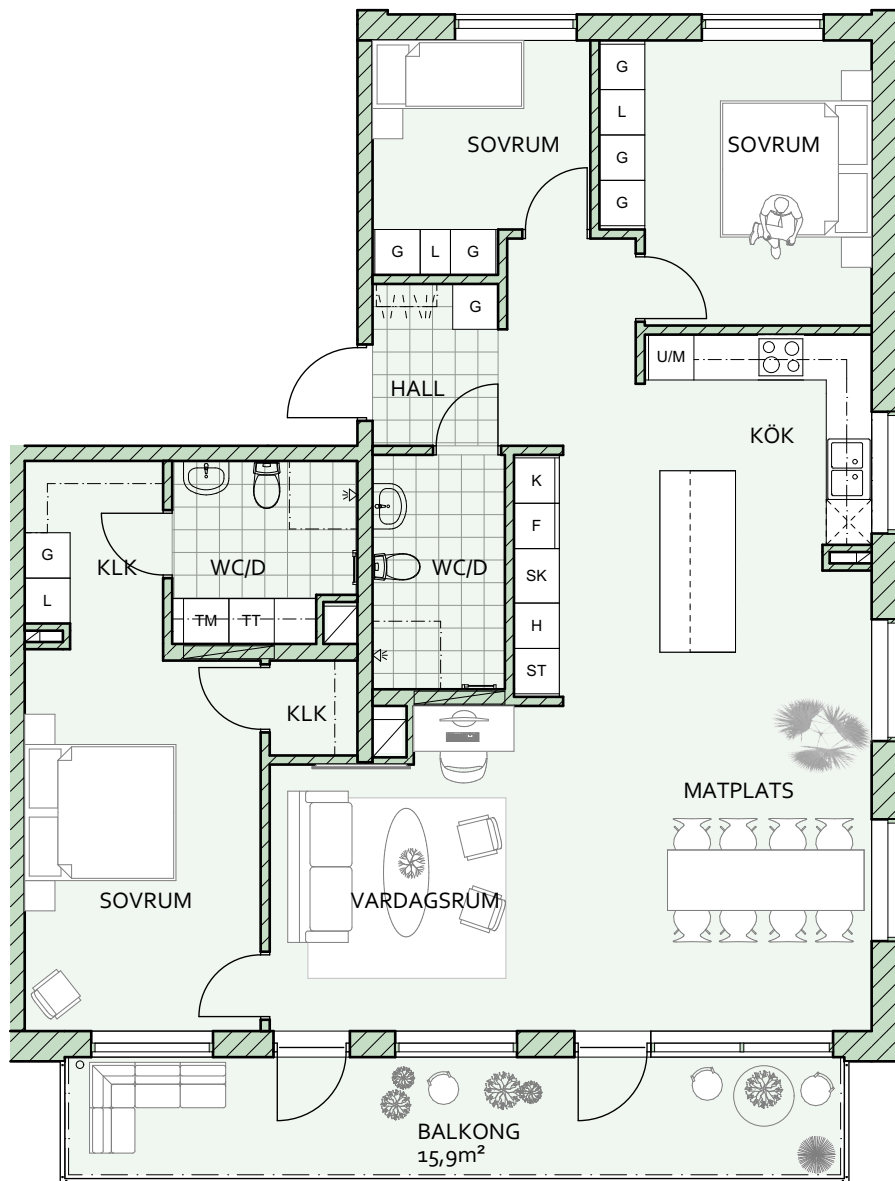

HUGIN BORÅS, HUGIN 1

TRAPPHUS 4

1401 4 RoK 120,2 m²

G GARDEROB	H HÖGSKÅP	F FRYSSKÅP	TT TORKTUMLARE	KAPPHYLLA
L LINNESKÅP	U/M HÖGSKÅP MED INBYGGD UGN/MICRO	K KYLSKÅP	TM TVÄTTMASKIN	
ST STÄDSKÅP	DM DISKMASKIN	SPIS	HANDDUKTORK	

SKALA 1:100 (A4)