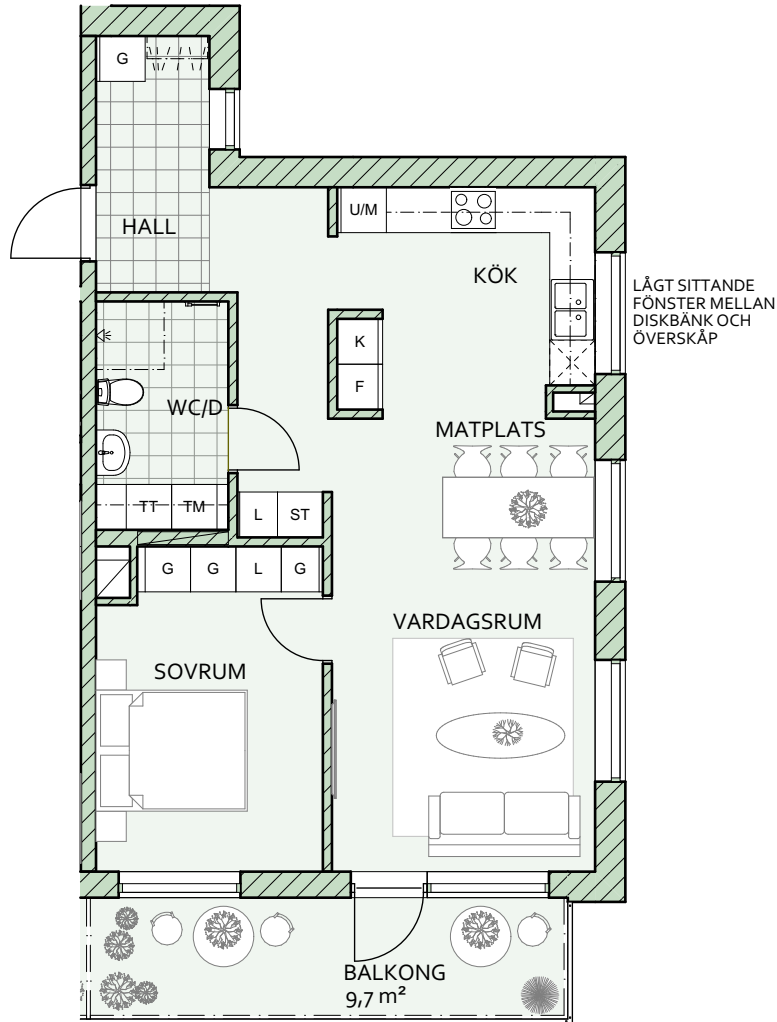

HUGIN BORÅS, HUGIN 1

TRAPPHUS 4

1101 2 RoK 61,9 m²

G GARDEROB	H HÖGSKÅP	F FRYSSKÅP	TT TORKTUMLARE	KAPPHYLLA
L LINNESKÅP	U/M HÖGSKÅP MED INBYGGD UGN/MICRO	K KYLSKÅP	TM TVÄTTMASKIN	
ST STÄDSKÅP	DM DISKMASKIN	SPIS	HANDDUKTORK	

SKALA 1:100 (A4)