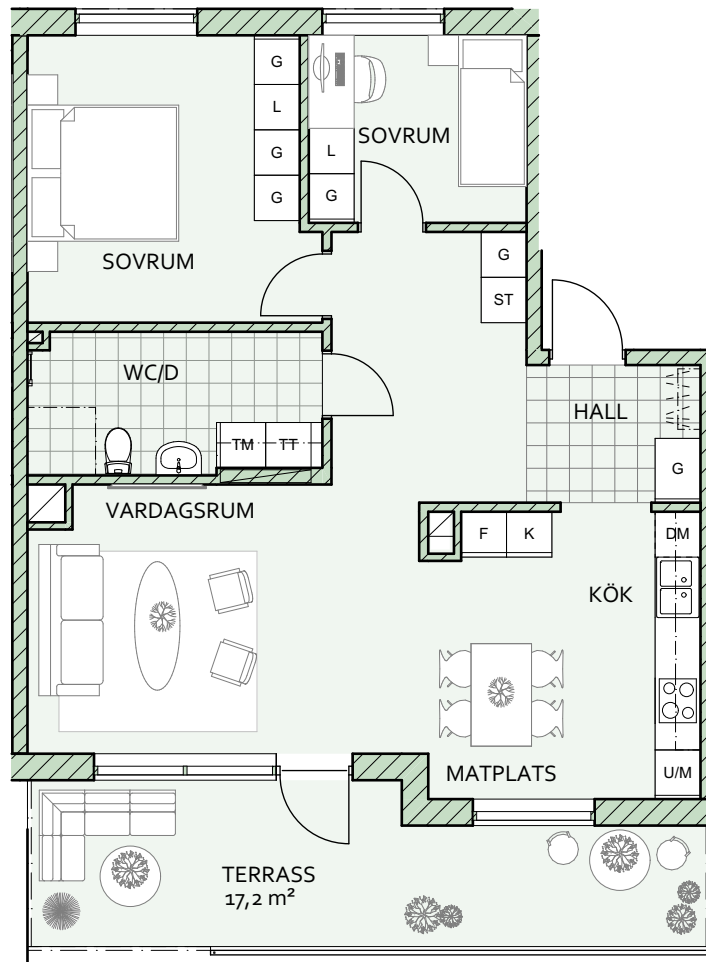

HUGIN BORÅS, HUGIN 1

TRAPPHUS 3

1502 3 RoK 76,1 m²

G GARDEROB	H HÖGSKÅP	F FRYSSKÅP	TT TORKTUMLARE	KAPPHYLLA
L LINNESKÅP	U/M HÖGSKÅP MED INBYGGD UGN/MICRO	K KYLSKÅP	TM TVÄTTMASKIN	
ST STÄDSKÅP	DM DISKMASKIN	SPIS	HANDDUKSTORK	

SKALA 1:100 (A4)