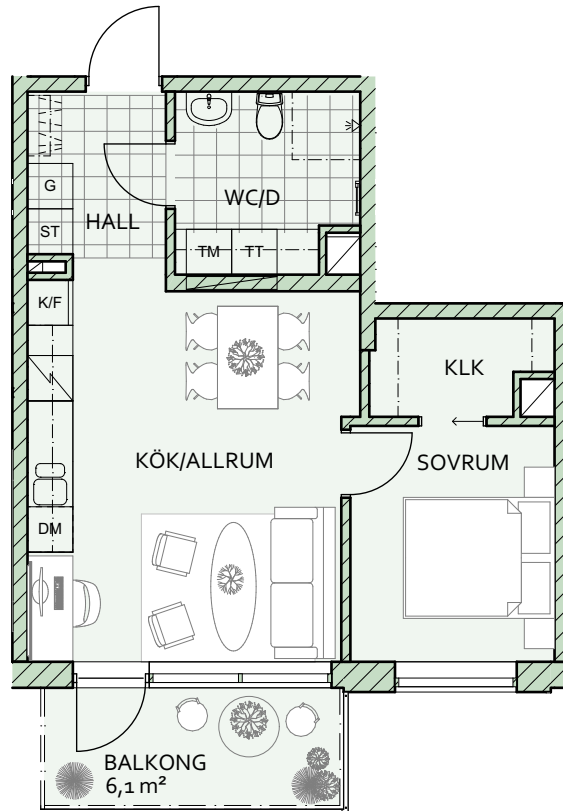

HUGIN

BORÅS, HUGIN 1

TRAPPHUS 3

1102 2 RoK 43,8 m²
 1202 2 RoK 43,8 m²
 1302 2 RoK 43,8 m²
 1402 2 RoK 43,8 m²

G GARDEROB	H HÖGSKÅP	F FRYSSKÅP	TT TORKTUMLARE	KAPPHYLLA
L LINNESKÅP	U/M HÖGSKÅP MED INBYGGD UGN/MICRO	K KYLSKÅP	TM TVÄTTMASKIN	
ST STÄDSKÅP	DM DISKMASKIN	SPIS	HANDDUKSTORK	

SKALA 1:100 (A4)