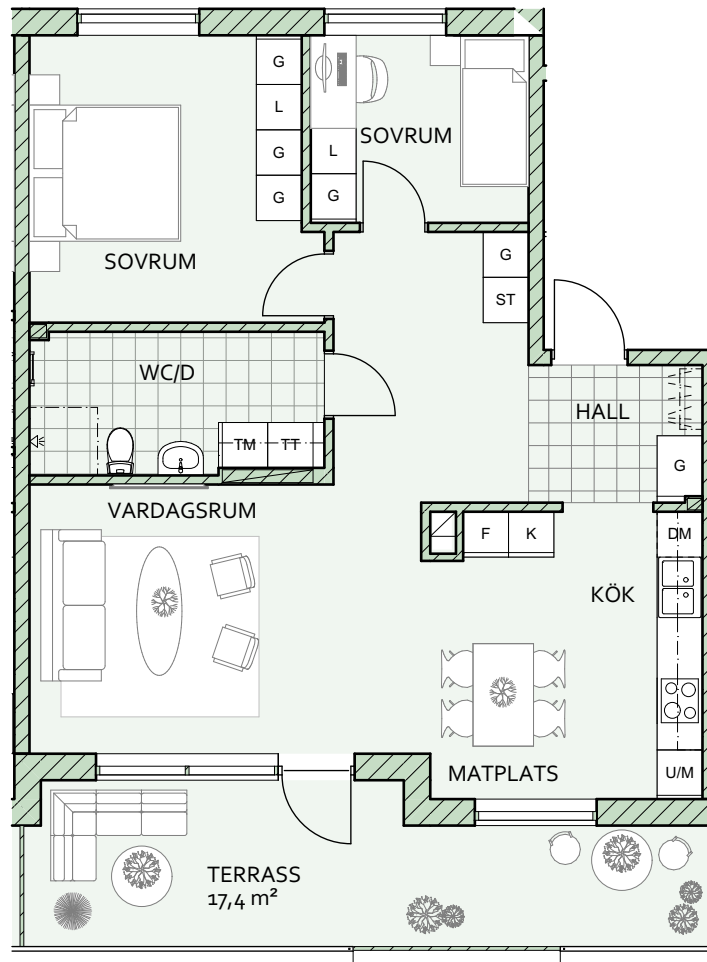

HUGIN BORÅS, HUGIN 1

TRAPPHUS 2

1502 3 RoK 76,6 m²

G GARDEROB	H HÖGSKÅP	F FRYSSKÅP	TT TORKTUMLARE	KAPPHYLLA
L LINNESKÅP	U/M HÖGSKÅP MED INBYGGD UGN/MICRO	K KYLSKÅP	TM TVÄTTMASKIN	
ST STÄDSKÅP	DM DISKMASKIN	SPIS	HANDDUKSTORK	

SKALA 1:100 (A4)