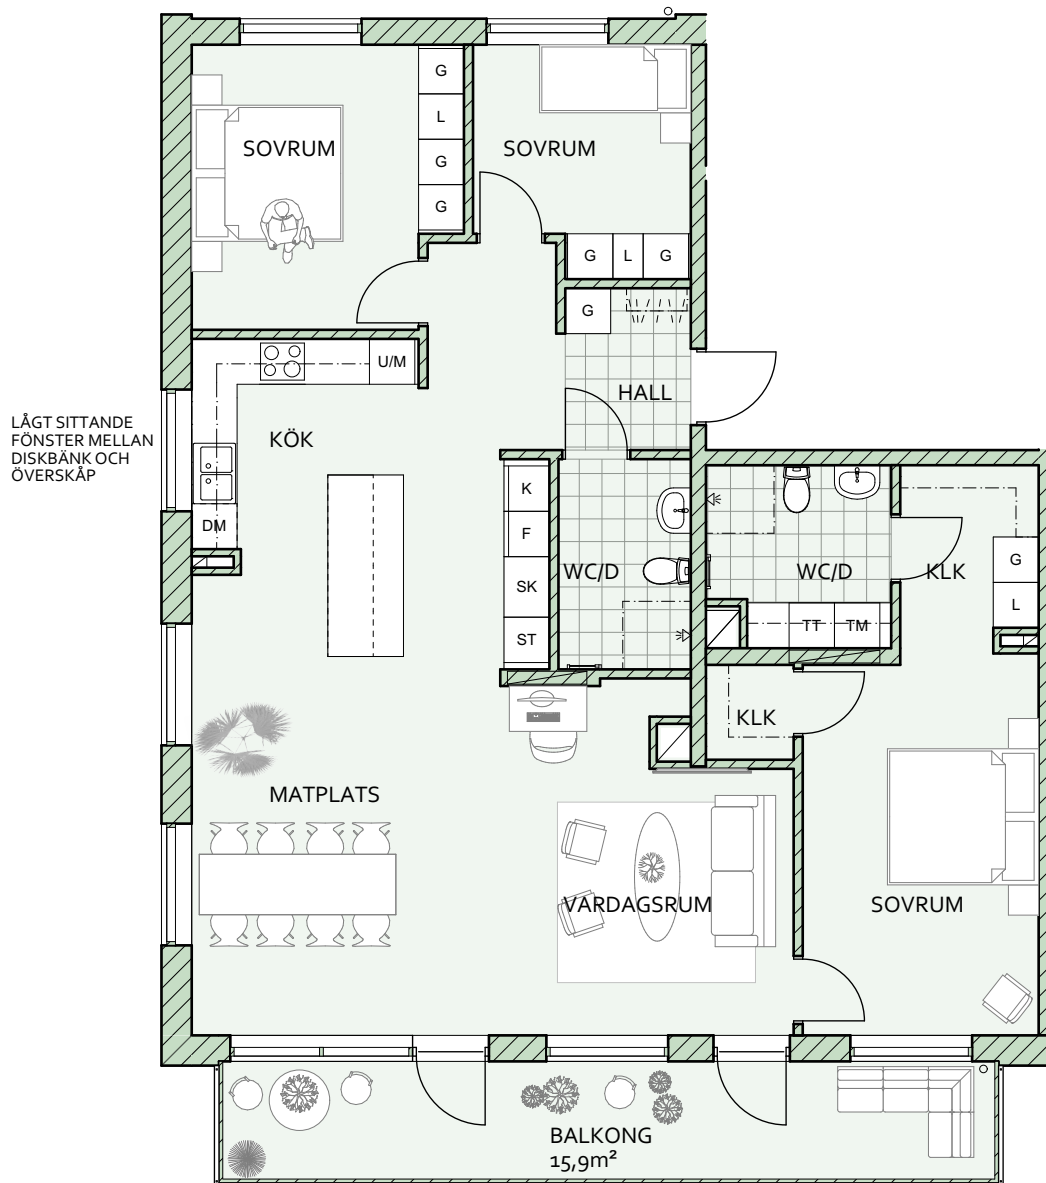

HUGIN BORÅS, HUGIN 1

TRAPPHUS 1

1402 4 RoK 120,3 m²

G GARDEROB	H HÖGSKÅP	F FRYSSKÅP	TT TORKTUMLARE	KAPPHYLLA
L LINNESKÅP	U/M HÖGSKÅP MED INBYGGD UGN/MICRO	K KYLSKÅP	TM TVÄTTMASKIN	
ST STÄDSKÅP	DM DISKMASKIN	SPIS	HANDDUKTORK	

SKALA 1:100 (A4)